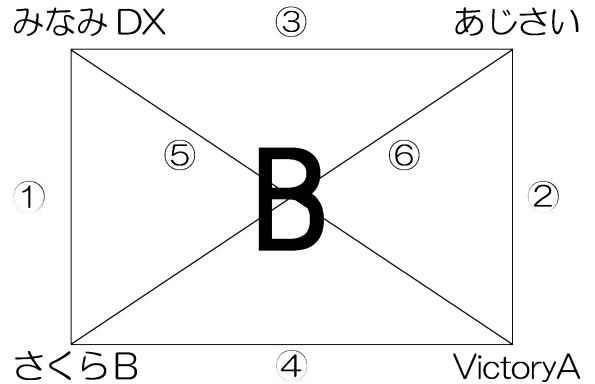

たびスポ杯ソフトバレーボール交流大会 2016

(2日目の組み合わせ)

【順位リーグ】(期日：12月16日金曜日 会場：田平中学校体育館)

- ・第1試合は、19：10開始とします。18時半に開館します。
- ・各リーグの試合がないチームで審判をお願いします。

(決勝リーグ)

(2位リーグ)

(3位リーグ)

(4位リーグ)

- ◆15点先取の2セット先取。ただし、3セット目は11点先取とします。
- ◆レクリエーションとしての大会であるため、ソフトバレーボール初心者の方もいますので、温かい気持ちでプレーすることを心掛けてください。(審判への抗議は一切禁止します。)
- ◆全試合終了後、閉会式を行いますので、全チームご参加ください。

(表彰)

決勝リーグ 優勝 (優勝カップ・賞品) 準優勝 (賞品)
2位～4位リーグ 各第1位 (賞品)