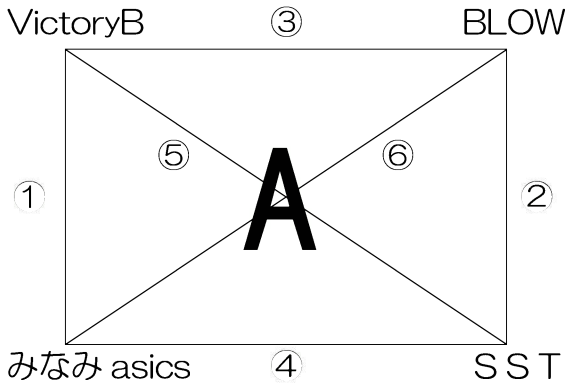

たびスポ杯ソフトバレーボール交流大会 2016

(2日目の組み合わせ)

【順位リーグ】(期日：12月16日金曜日 会場：田平中学校体育館)

- ・第1試合は、19：10開始とします。18時半に開館します。
- ・各リーグの試合がないチームで審判をお願いします。

(決勝リーグ)

(2位リーグ)

(3位リーグ)

(4位リーグ)

- ◆15点先取の2セット先取。ただし、3セット目は11点先取とします。
- ◆レクリエーションとしての大会であるため、ソフトバレーボール初心者の方もいますので、温かい気持ちでプレーすることを心掛けてください。(審判への抗議は一切禁止します。)
- ◆全試合終了後、閉会式を行いますので、全チームご参加ください。

(表彰)

決勝リーグ 優勝 (優勝カップ・賞品) 準優勝 (賞品)
2位～4位リーグ 各第1位 (賞品)