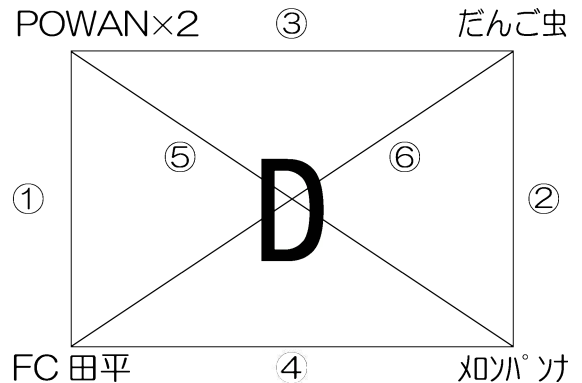

たびスポ杯ソフトバレーボール交流大会 2016

(2日目の組み合わせ)

【順位リーグ】(期日：12月16日金曜日 会場：田平中学校体育館)

- ・第1試合は、19：10開始とします。18時半に開館します。
- ・各リーグの試合がないチームで審判をお願いします。

(決勝リーグ)

(2位リーグ)

(3位リーグ)

(4位リーグ)