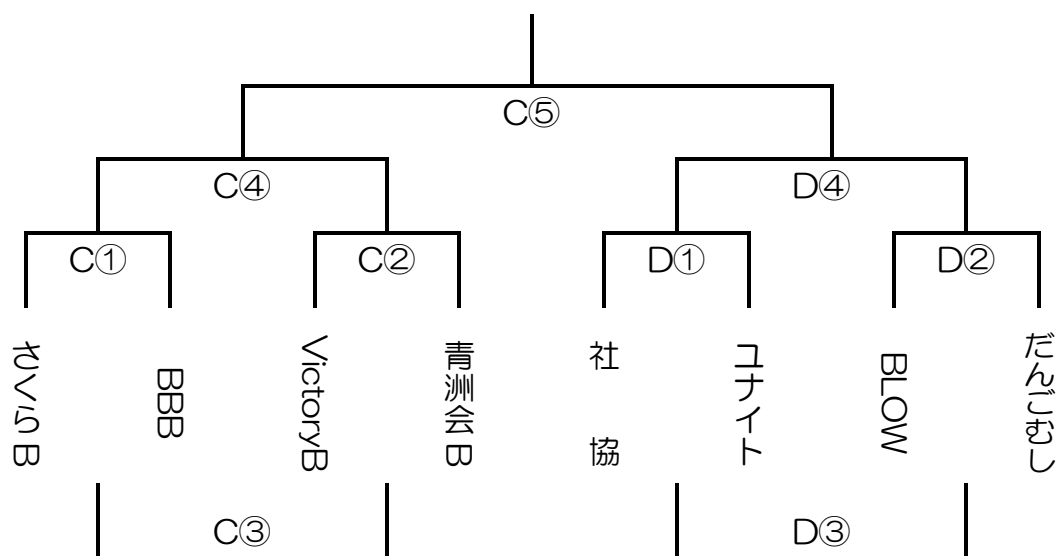

(フレンドリーマッチ)

※試合終了後、閉会式を行いますので全チームご参加ください。