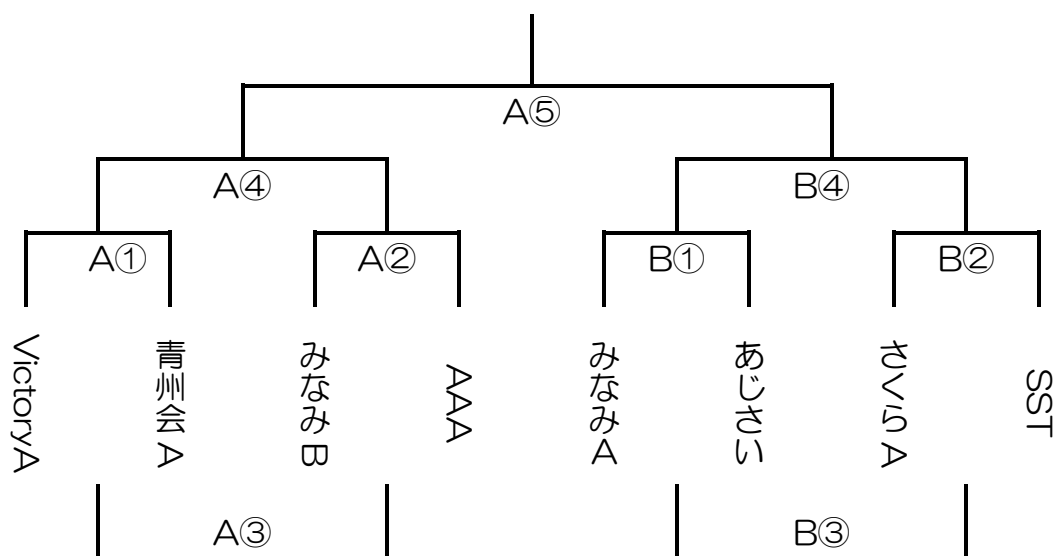

2日目【決勝トーナメント&フレンドリーマッチ】組み合わせ

(2月26日開催)

- 各トーナメントの試合がないチームで審判をお願いします。
  (各チーム審判は、主・副審1名、線審1名、得点1名の計3名を出してください。)
- Aコート、Bコート、Cコート、Dコートの4コートで行います。

(決勝トーナメント)